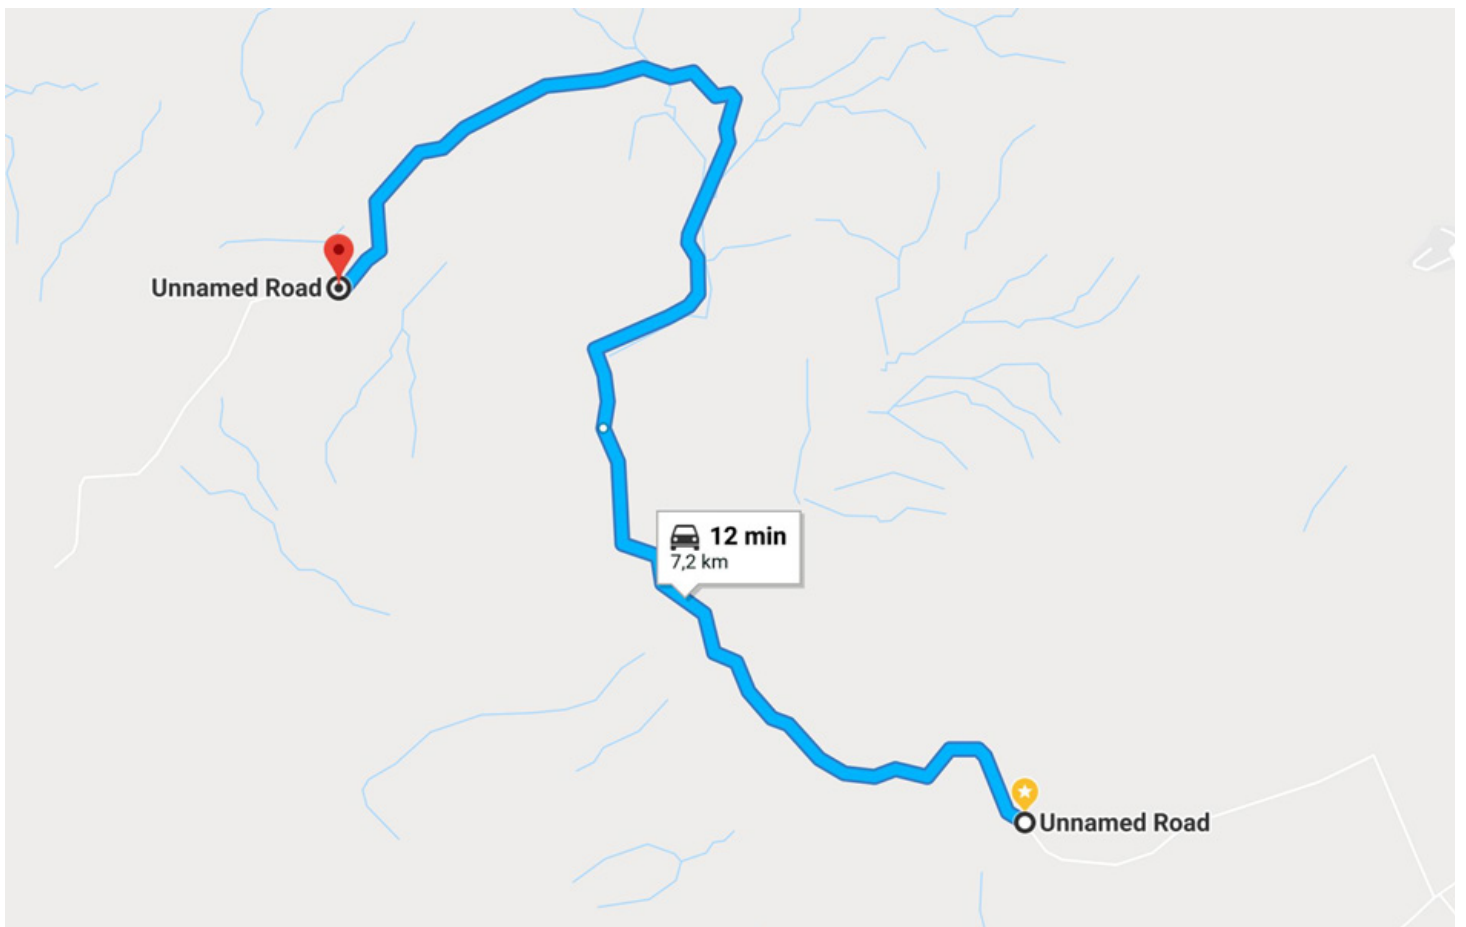

Libro de Ruta

XVIII Rallysprint Zarcilla de Ramos

TC - A

SENTIDO A

- SALIDA: Ctra. sin titularidad autonómica de unión de ZARCILLA DE RAMOS con EL CASERÍO DE REVERTE.
P.K. 2,5
37,8410290, -1,9090623

- Continuar por esta misma vía sin dejar nunca la carretera asfaltada.

- META: P.K. 10
37.862172, -1.942890

SENTIDO B

- SALIDA: Ctra. sin titularidad autonómica de unión de ZARCILLA DE RAMOS con EL CASERÍO DE REVERTE
P.K. 10
37.862172, -1.942890

- META: P.K. 2,5

Dudas y Información:
667900511